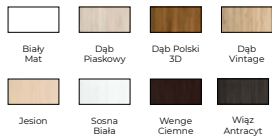

OKLEINA DRE-CELL, DRE 3D