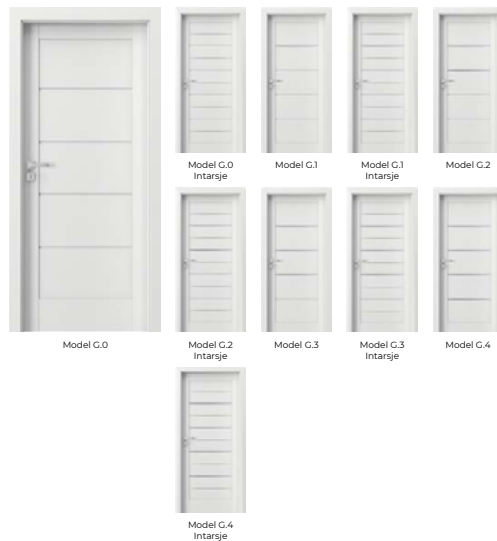

Biały

PORTA / KONCEPT

OKLEINA PORTADECOR, PORTASYNCHRO 3D

Program Wykończeniowy **STANDARD**

PORTA / VERTE HOME

OKLEINA PORTADECOR, PORTASYNCHRO 3D

PORTA / CPL

Model 11