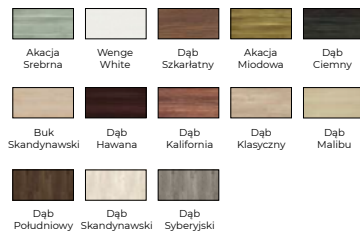

Program Wykończeniowy **PREMIUM**

PORTA / NATURA LINE

**OKLEINA NATURALNA SELECT,
NATURALNA DĄB,
NATURALNA DĄB SATIN**

PORTA / NATURA CLASSIC

**OKLEINA NATURALNA SELECT,
NATURALNA DĄB,
NATURALNA DĄB SATIN**

Program Wykończeniowy **PREMIUM**

PORTA / KONCEPT

OKLEINA PREMIUM, PORTADUR, PORTAPERFECT 3D

PORTA / INSPIRE

OKLEINA PORTASYNCHRO 3D, PORTAPERFECT:

Program Wykończeniowy **PREMIUM**

ASILO / MARCONI, LINATE

OKLEINA