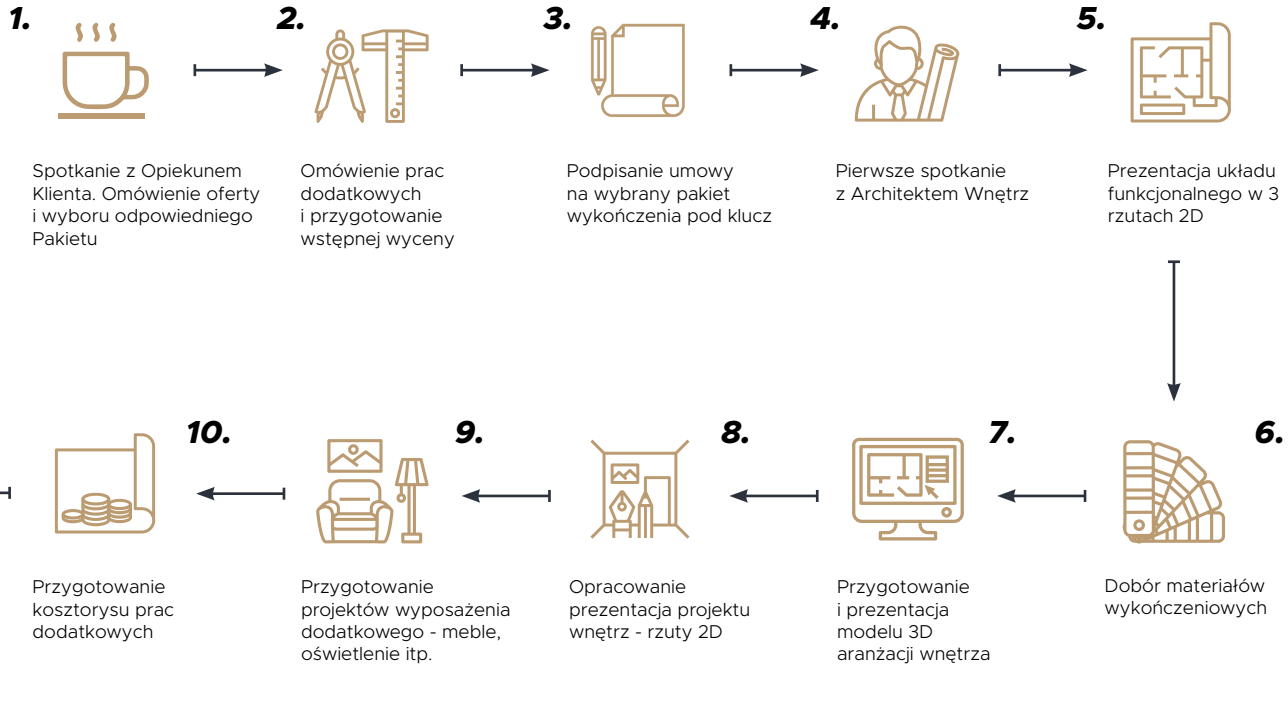

PROGRAM OD A DO Z - CZYLI JAK DZIAŁAMY