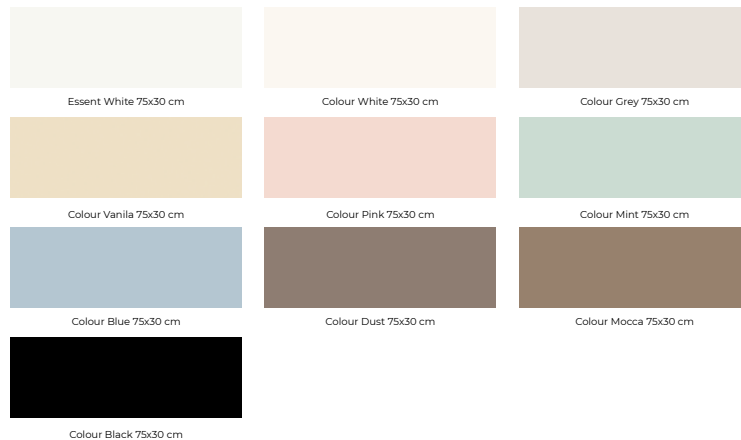

TUBĄDZIN / COLOUR

PLYTKI ŚCIENNE