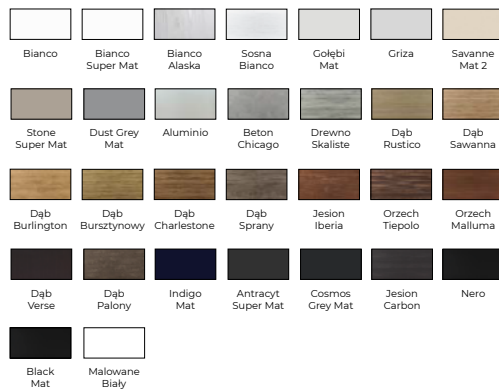

OKLEINA DI MODA STANDARD