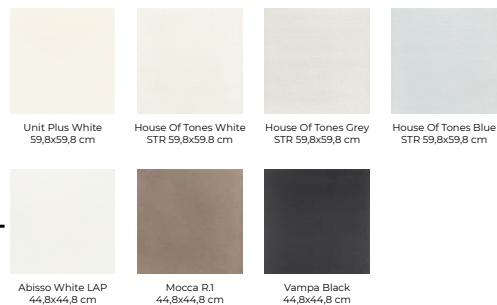

PLYTKI PODŁOGOWE