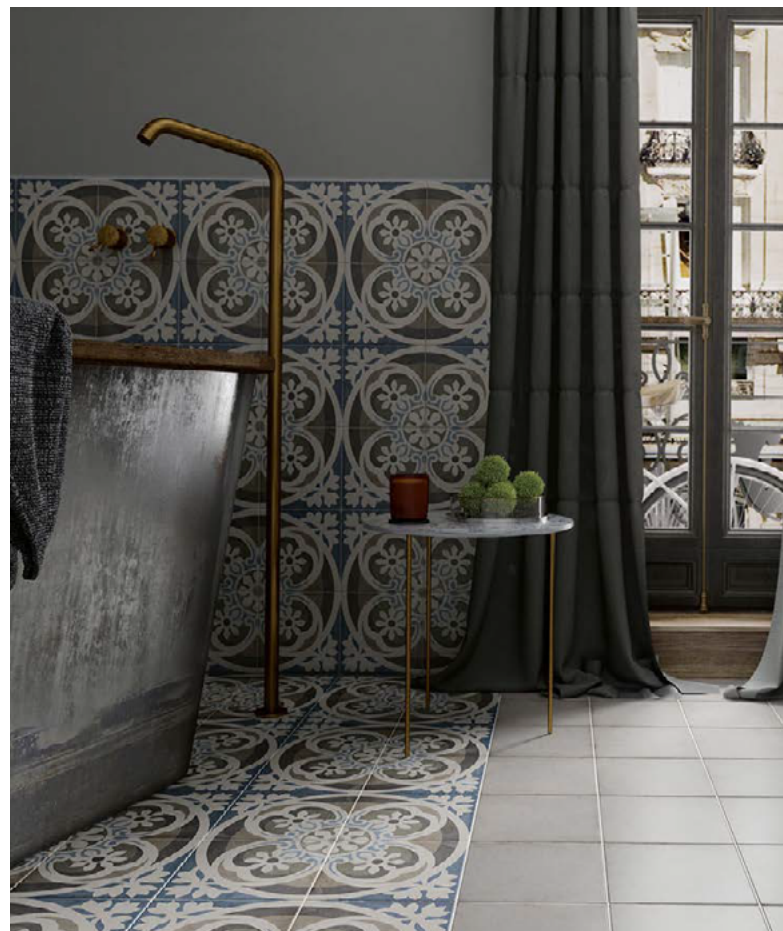

EQUIPE / ART NOUVEAU

PŁYTKI ŚCIENNO-PODŁOGOWE

DEKORACJE ŚCIENNO-PODŁOGOWE