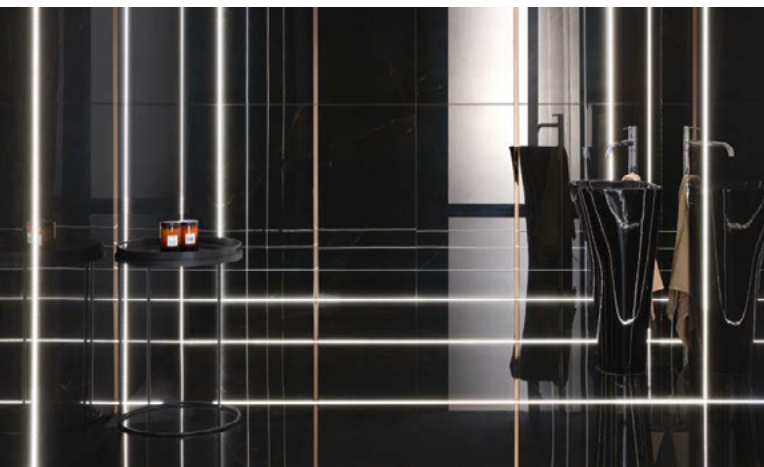

*Płytki dostępne również w większych formatach w ramach indywidualnej wyceny.

TUBĄDZIN MACIEJ ZIĘŃ / SCOGLIO GRIGIO

PLYTY GRESOWE

Scoglio Grigio MAT 119,8x59,8 cm

TUBĄDZIN MACIEJ ZIĘŃ / AMBER VEIN

PLYTY GRESOWE