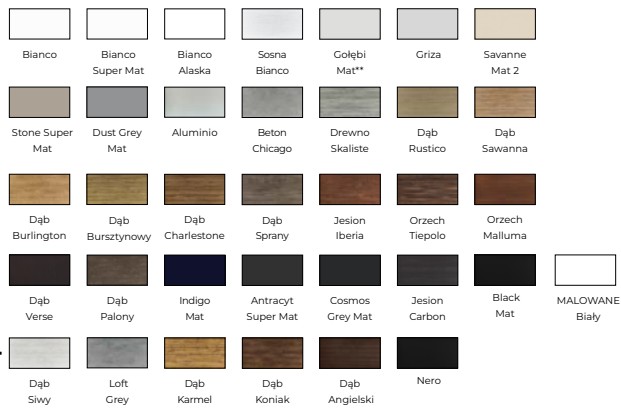

OKLEINA DI MODA STANDARD, DI MODA PRESTIGE