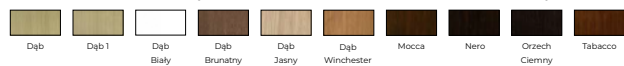

DRZWI WEWNĘTRZNE

PORTA / NATURA GRANDE

OKLEINA NATURALNA DĄB SATIN , NATURALNA SELECT, NATURALNA DĄB

PORTA / 4 ŻYWIÓŁY ZIEMIA

**OKLEINA NATURALNA DĄB MATOWY,
OŚCIEŻNICA NATURALNA DĄB MATOWY, SELECT CZARNY**