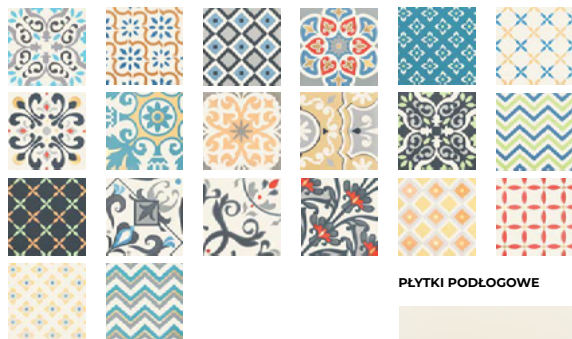

DEKORACJE ŚCIENNE*

Patch White 22,3x22,3 cm

PLYTKI PODŁOGOWE