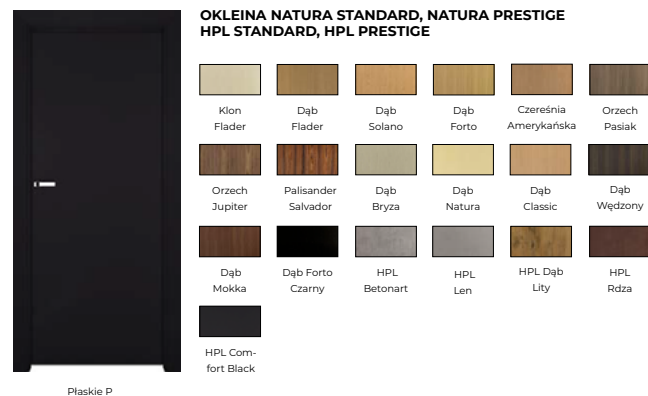

Front 2

FARBA AKRYLOWA UV

Biały

ASILO / VILLAGGIO

Villaggio 1

LAKIER

Snieżna
Biel

ASILO / SKANDIK

Skandik 1

LAKIER

Snieżna
Biel

ASILO / BARI

ASILO / AOSTA

Program Wykończeniowy **MAX**

INTERDOOR / BARI

INTERDOOR / PŁASKIE