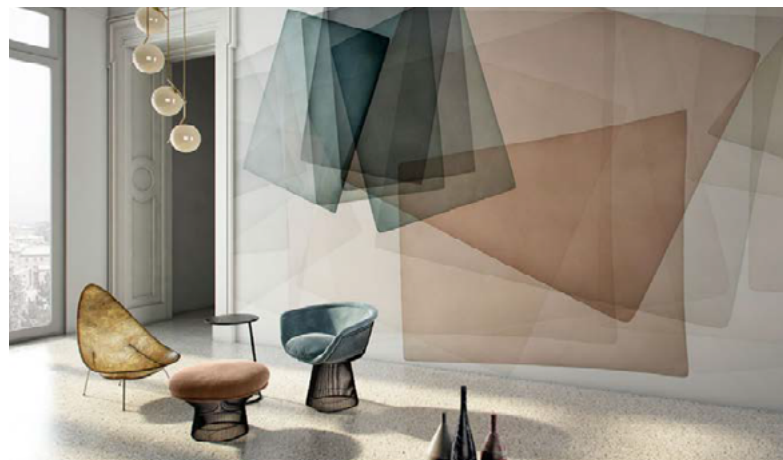

Washi

Giudecca

Rough

Agua De Sombra

CREATIVA, ORAC DECOR / SZTUKATERIE

CREATIVA

LGG-01 / LGG-01F

LGG-02